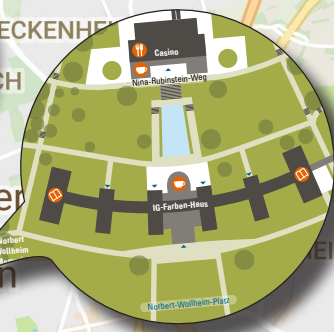

**IT-Service Center Riedberg**

Max-von-Laue-Straße 9  
Biozentrum  
S 121 Alte Bibliothek  
Erdgeschoss Raum 0.36

Tel. (069) 798 40029

**Goethe-Card Service  
Campus Westend**

Containerbau, Max-Horkheimer-Straße, EG  
(gegenüber vom Seminarhaus)  
Tel. (069) 798 77710

**Öffnungszeiten IT-Service Center:**

**IT-Service Center Riedberg:**  
MO - FR 9-12 und 13-16 Uhr

**IT-Service Center Campus Westend:**  
MO - FR 9-12 und 13-16 Uhr

**Goethe-Card Service, Westend:**  
MO, DI, DO 9 - 12 und 13 - 16 Uhr  
MI 13 - 16 Uhr