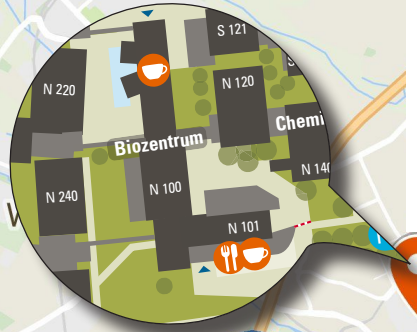

**IT-Service Center Riedberg**

Max-von-Laue-Straße 9  
Biozentrum  
S 121 Alte Bibliothek  
Erdgeschoss Raum 0.36

Tel. (069) 798 40029

**Goethe-Card Service  
Campus Westend**

Containerbau, Max-Horkheimer-Straße, EG  
(gegenüber vom Seminarhaus)  
Tel. (069) 798 77710

**Öffnungszeiten IT-Service Center:**

**IT-Service Center Riedberg:**  
MO - FR 9-12 und 13-16 Uhr

**IT-Service Center Campus Westend:**  
MO - FR 9-12 und 13-16 Uhr

**Goethe-Card Service, Westend:**  
MO, DI, DO 9 - 12 und 13 - 16 Uhr  
MI 13 - 16 Uhr